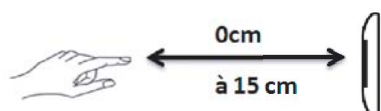

Sequeris : le spécialiste des solutions sans contact

Pourquoi choisir nos solutions ?

La société Sequeris est une société spécialisée dans les interfaces Homme/Machines sans contact. Ses technologies et ses produits ont pour vocation de répondre aux besoins du marché de l'interface d'acquisition en 3 dimensions :

TECHNOLOGIE 3DTouchless

Solution hardware et software pour détection d'objet à partir de capteurs infrarouges.