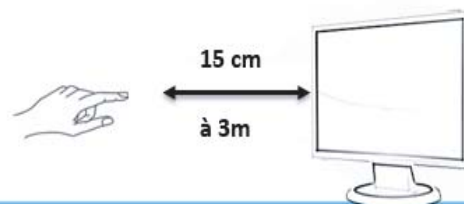

Sequeris : le spécialiste des solutions sans contact

Pourquoi choisir nos solutions ?

La société Sequeris est une société spécialisée dans les interfaces Homme/Machines sans contact. Ses technologies et ses produits ont pour vocation de répondre aux besoins du marché de l'interface d'acquisition en 3 dimensions :

TECHNOLOGIE 3DTouchless

Solution hardware et software pour détection d'objet à partir de capteurs infrarouges.

TECHNOLOGIE 3DSens

Solution logicielle pour détection et tracking de formes à partir d'une caméra 2D/3D.

S'appuyant sur ses technologies brevetées, Sequeris propose des solutions sur mesure, adaptées à chacun des marchés auxquels elles s'adressent :

- **3DTouchless®**, *détection et acquisition de 1 à 10cm*
  Technologie basée sur des capteurs infrarouges bas coût.
  -> Applications : habitat, services médicaux, multimédia, industries...
- **Variante : 3DTouchless New Gen®**, *détection et acquisition de 0 à 10cm*
  Cette innovation possède l'avantage d'intégrer notre technologie sans contact 3DTouchless à un bouton poussoir mécanique.
  -> Applications : ascenseurs, digicodes, distributeurs automatiques, automobile...
- **3DSens®**, *détection et acquisition de 10cm à 3m*
  Technologie basée sur des algorithmes innovants.
  -> Applications : habitat (personnes à mobilité réduite), multimédia (jeux vidéo), Smart TV, vitrines dynamiques...

Exemples de réalisations :